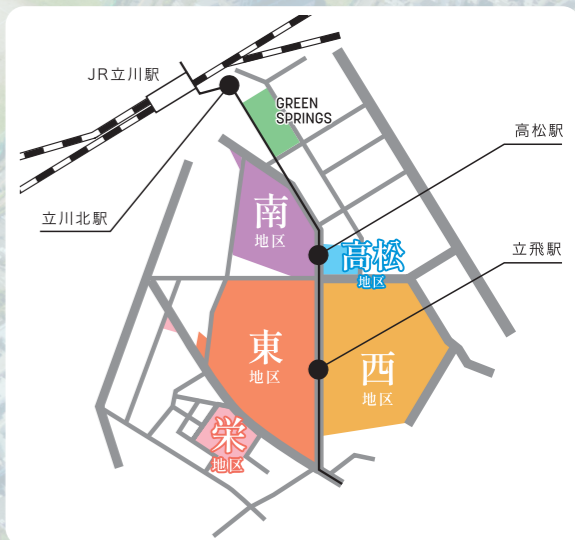

TACHIHI Aerial Photograph

航空写真

立川駅

GREEN SPRINGS

複合施設「GREEN SPRINGS」が2020年4月に開業。同施設内には多機能ホール「TACHIKAWA STAGE GARDEN」やインフィニティプールを有する「SORANO HOTEL」の他、オフィスや商業施設を備える。

国営昭和記念公園

南地区

物流倉庫、工場の他、事務所ビル等、各種撮影地としても利用。

陸上自衛隊立川駐屯地

高松駅

高松地区

現在、敷地の一部を駐車場用地として暫定利用。

立川市役所

東京地方裁判所

立飛駅

栄地区

オフィスビルや立体駐車場、ショールーム等。

西地区

物流倉庫のほか作業場や配送センター等に加え、立飛駅前にスポーツ複合施設や保育所を開設し、駅周辺の賑わいを創出。

- ② タチヒビーチ
- ③ アリーナ立川立飛
- ④ 企業主導型保育所「Fuji赤とんぼ保育園」
- ⑤ ドーム立川立飛
- ⑥ MFLP立川立飛
- ⑩ ムラサキパーク立川立飛

東地区

大型商業施設、結婚式場、スポーツ施設、住宅展示場、自動車販売店等、さまざまな店舗や施設。

- ① ららぽーと立川立飛
- ⑦ 立飛麦酒醸造所 TACHIHI BREWERY
- ⑧ 金田スイミングクラブ立川立飛
- ⑨ ロビンの空クリニック
- ⑪ MAO RINK TACHIKAWA TACHIHI

泉体育館駅

凡例
地区名
主な用途
※施設項番(①～⑥)は開設年順