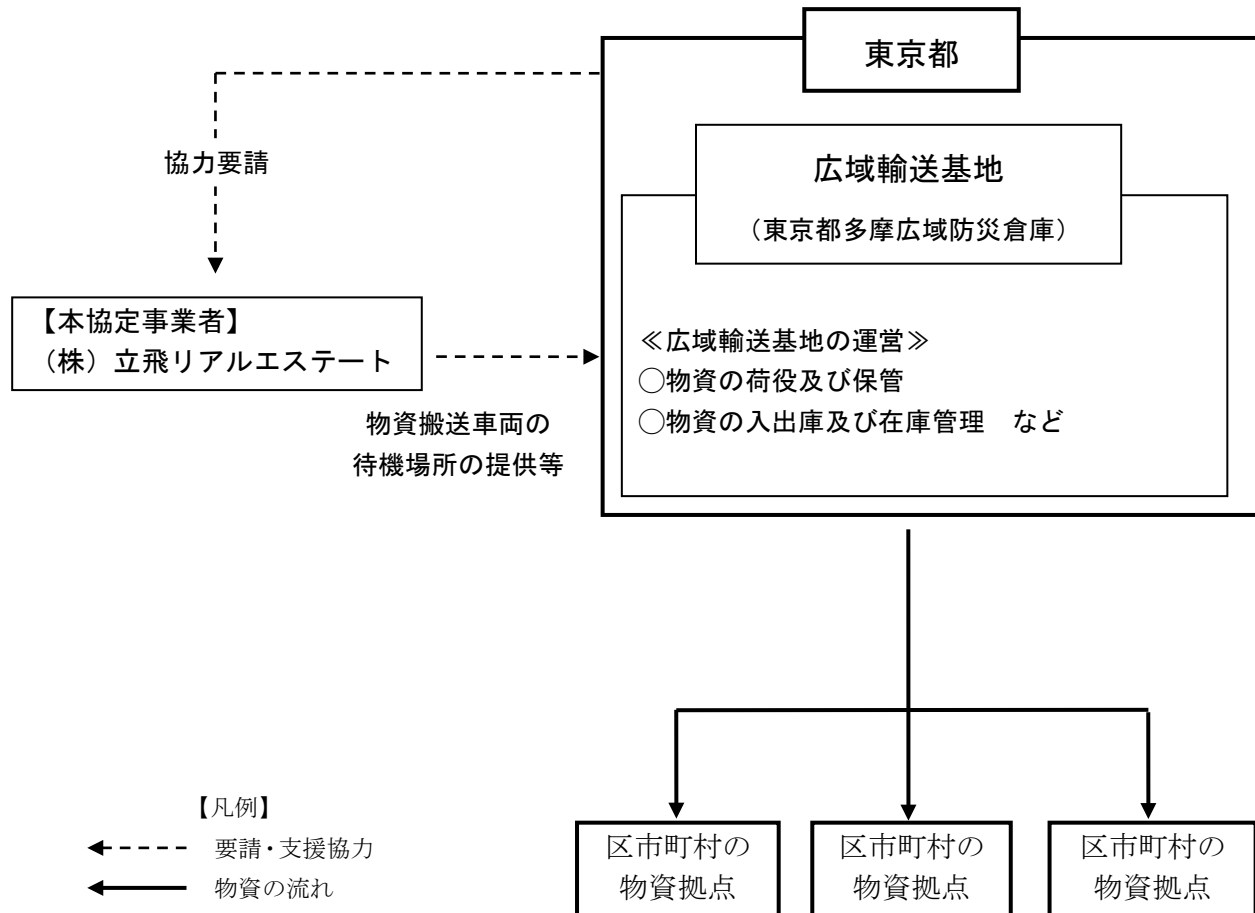

協定による支援協力のフローについて

- 災害時に、都は、国等から供給される支援物資を受け入れ、区市町村の施設に供給する物資拠点として、広域輸送基地を開設します。
- 一方、過去の災害では、物資拠点に膨大な台数のトラックが滞留し、物資供給が滞ったという課題が生じました。
- そのため、都は、広域輸送基地（多摩広域防災倉庫）における物資搬送車両の待機場所確保のため、株式会社立飛リアルエステートと「災害時における支援協力に関する協定」を締結します。